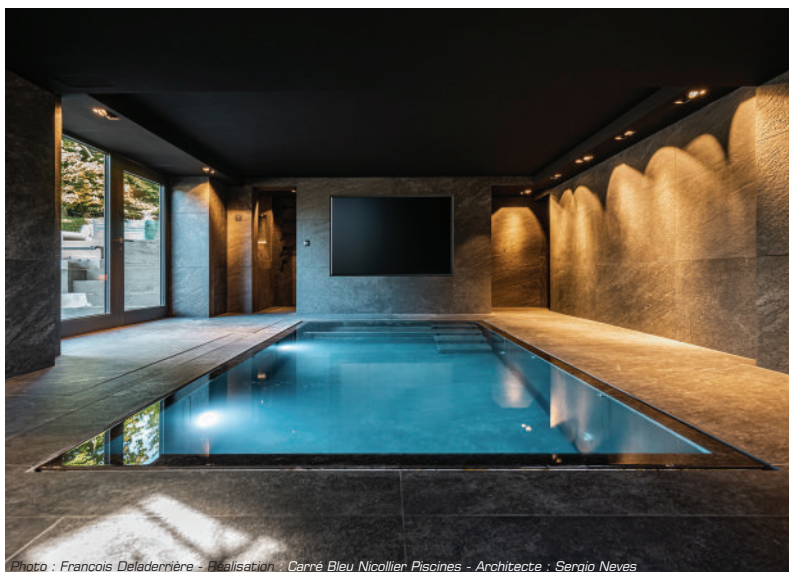

Talent 2023

Photo : François Deladernière - Réalisation : Carré Bleu Agretec - Architecte : Edouard Lapeyre

Piscine de ville de 4,80 m par 2,50 m - fond plat de 1,40 m - revêtement liner gris - filtration à sable - désinfection par traitement automatique - pompe à chaleur - éclairage par projecteur LED blanc.

Photo : Pierre Bartet - Réalisation : Carré Bleu Piscines Pyrénées Atlantique

Rénovation piscine, style couloir de nage de 11 m par 3 m - revêtement membrane armée texturée gris anthracite - filtration à verre - désinfection par UV et électrolyse au sel - couverture avec coffre immergé.

Photo : François Deladernière - Réalisation : Carré Bleu Nicollier Piscines - Architecte : Sergio Neves

Piscine intérieure en inox de 4 m par 2,20 m - traitement automatisé avec régulation chlore/pH - filtration à verre - équipement balnéo avec jets de massage et plaque à bulles - fond mobile.

Carré Bleu accompagne les envies émergentes et les désirs de ceux pour qui une piscine est indissociable de l'art de vivre.

Construction en maçonnerie traditionnelle ou structure contemporaine en inox et parois de verre, rénovation ou transformation d'espace à vivre dans les règles de l'art, équipements high-tech, services personnalisés, tout fait écho aux attentes d'une clientèle sensible au beau, au confort mais aussi à une gestion plus responsable de nos ressources naturelles.