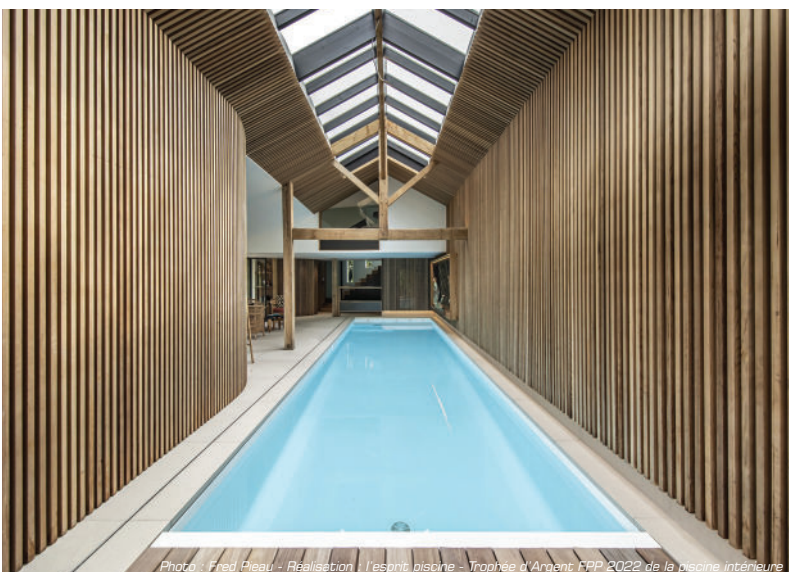

## Talent 2023

Piscine à paroi de verre de 12 m par 3 m - fond pente composée de 1,35 m à 1,62 m - revêtement membrane armée 3D 200/100<sup>ème</sup> gris béton - réseau hydraulique à surverse - volet immergé.

Couloir de nage de 10,50 m par 2,80 m - fond tronc de pyramide de 1,20 m à 1,60 m - réseau hydraulique à skimmer - déshumidification par réseau de gaines - escalier droit inversé avec banquette sur la largeur.

Piscine miroir de 8 m par 2,50 m - fond plat de 1,50 m - revêtement membrane armée 3D 200/100<sup>ème</sup> ardoise - escalier d'angle avec banquette sur la largeur opposée - volet immergé.